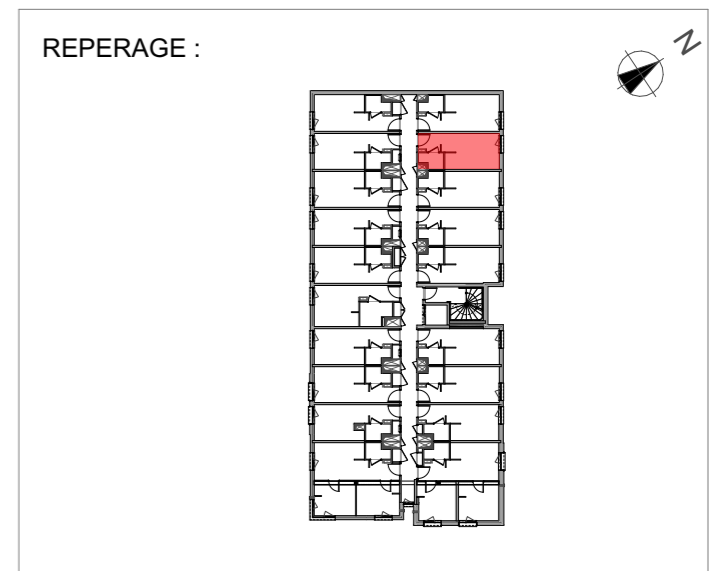

EKINOX
VANDOEUVRE-LES-NANCY
Avenue de Bourgogne

416 STUDIO R+4	
Pièce à vivre	16.41 m ²
SdE/WC	2.41 m ²
Total surface habitable	18.82 m²

- Faux-plafonds
- Gaine technique
- Placard
- TE Tableau électrique
- Radiateur sèche-serviette
- Radiateur
- MTV Meuble télévision

Date: **23/02/2024** Indice: **0**

Les surfaces, cotes, gaines, retombées, soffites et faux-plafonds, ainsi que l'emplacement des sanitaires, ne sont pas tous figurés ou le sont à titre indicatif. Des modifications sont susceptibles d'être apportées en fonction des impératifs administratifs, des contraintes techniques de conception et des tolérances d'exécution, tant en ce qui concerne les dimensions libres que les équipements et les réseaux divers, les appareillages sanitaires et électriques. Seuls seront fournis les équipements figurant sur le descriptif en annexe de l'acte de vente.