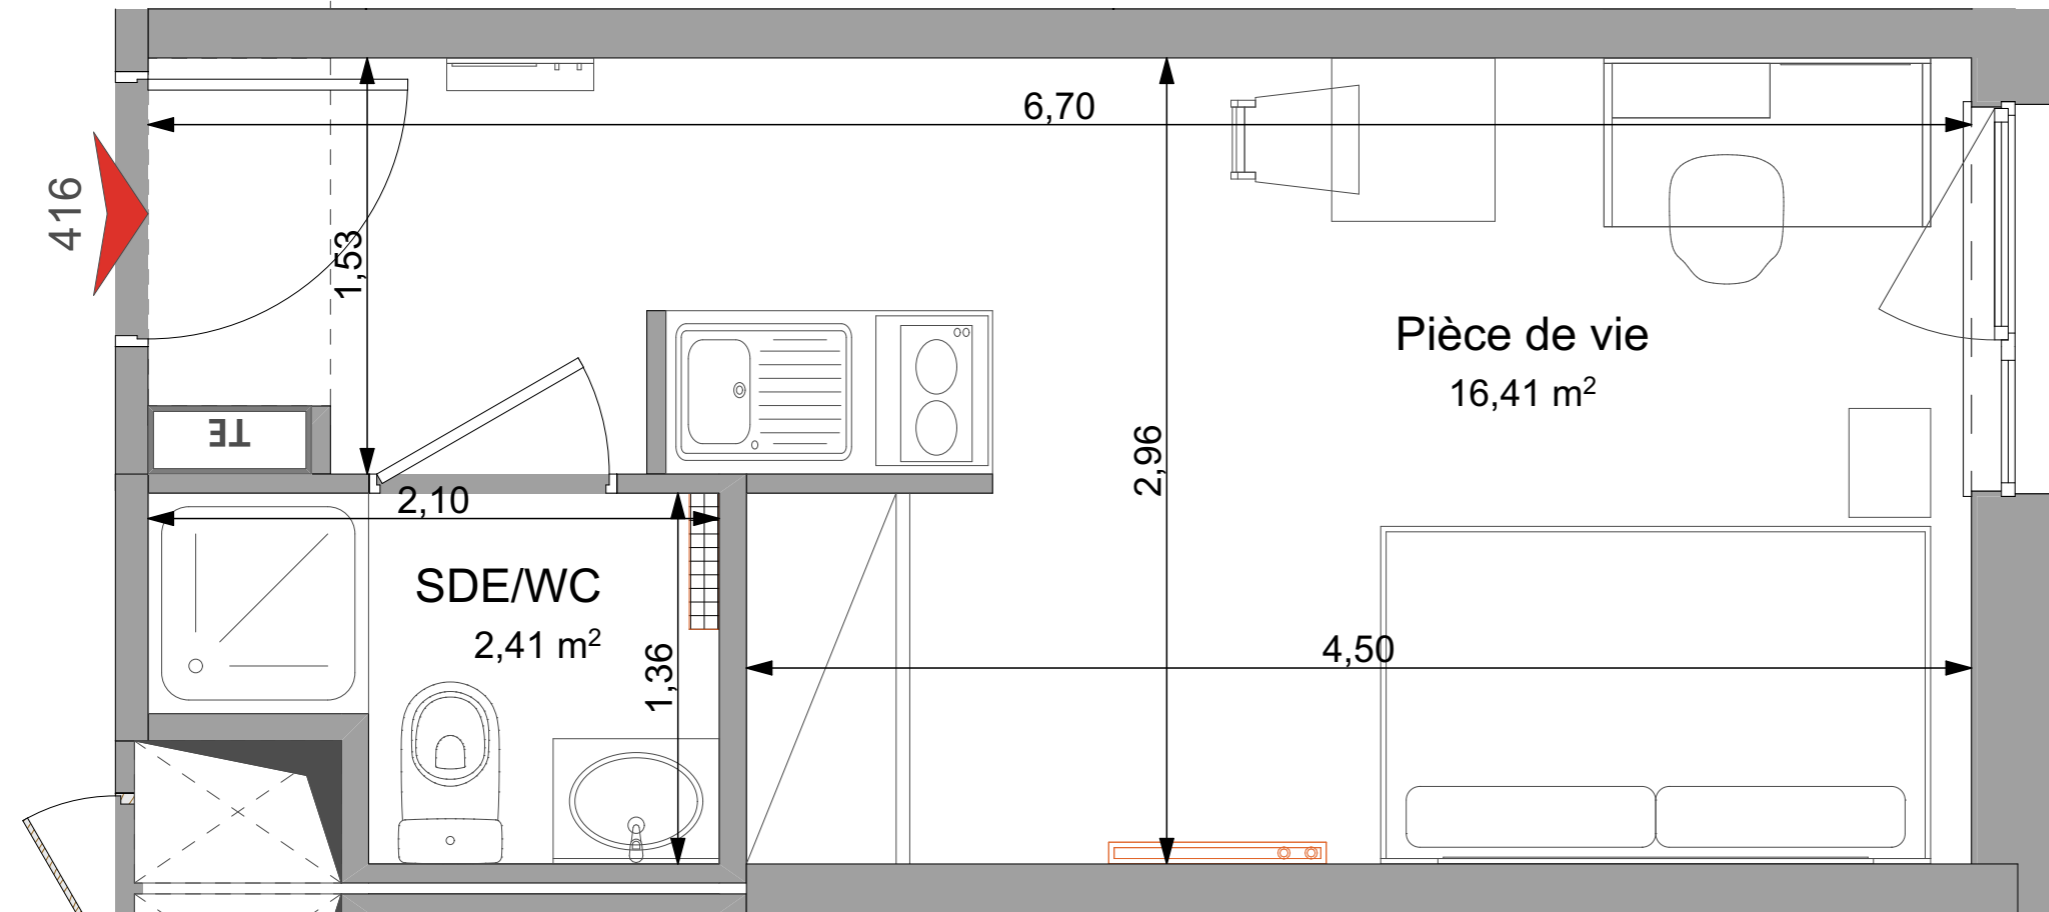

EKINOX
VANDOEUVRE-LES-NANCY
Avenue de Bourgogne

416 STUDIO R+4	
Pièce à vivre	16.41 m ²
SdE/WC	2.41 m ²
Total surface habitable	18.82 m²

- Faux-plafonds
- Gaine technique
- Placard
- TE Tableau électrique
- Radiateur sèche-serviette
- Radiateur
- MTV Meuble télévision

Date: **23/02/2024** Indice: **0**

Les surfaces, cotes, gaines, retombées, soffites et faux-plafonds, ainsi que l'emplacement des sanitaires, ne sont pas tous figurés ou le sont à titre indicatif. Des modifications sont susceptibles d'être apportées en fonction des impératifs administratifs, des contraintes techniques de conception et des tolérances d'exécution, tant en ce qui concerne les dimensions libres que les équipements et les réseaux divers, les appareillages sanitaires et électriques. Seuls seront fournis les équipements figurant sur le descriptif en annexe de l'acte de vente.