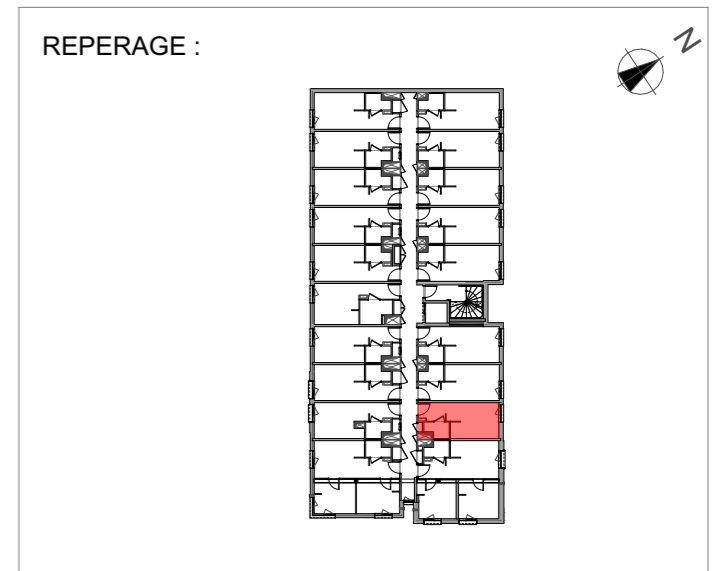

EKINOX
VANDOEUVRE-LES-NANCY
Avenue de Bourgogne

103 STUDIO R+1	
Pièce à vivre	15.64 m ²
SdE/WC	2.41 m ²
Total surface habitable	18.05 m²

Faux-plafonds	TE Tableau électrique
Gaine technique	Radiateur sèche-serviette
Placard	Radiateur
	MTV Meuble télévision

Date: 23/02/2024	Indice: 0
----------------------------	---------------------

Les surfaces, cotes, gaines, retombées, soffites et faux-plafonds, ainsi que l'emplacement des sanitaires, ne sont pas tous figurés ou le sont à titre indicatif. Des modifications sont susceptibles d'être apportées en fonction des impératifs administratifs, des contraintes techniques de conception et des tolérances d'exécution, tant en ce qui concerne les dimensions libres que les équipements et les réseaux divers, les appareillages sanitaires et électriques. Seuls seront fournis les équipements figurant sur le descriptif en annexe de l'acte de vente.