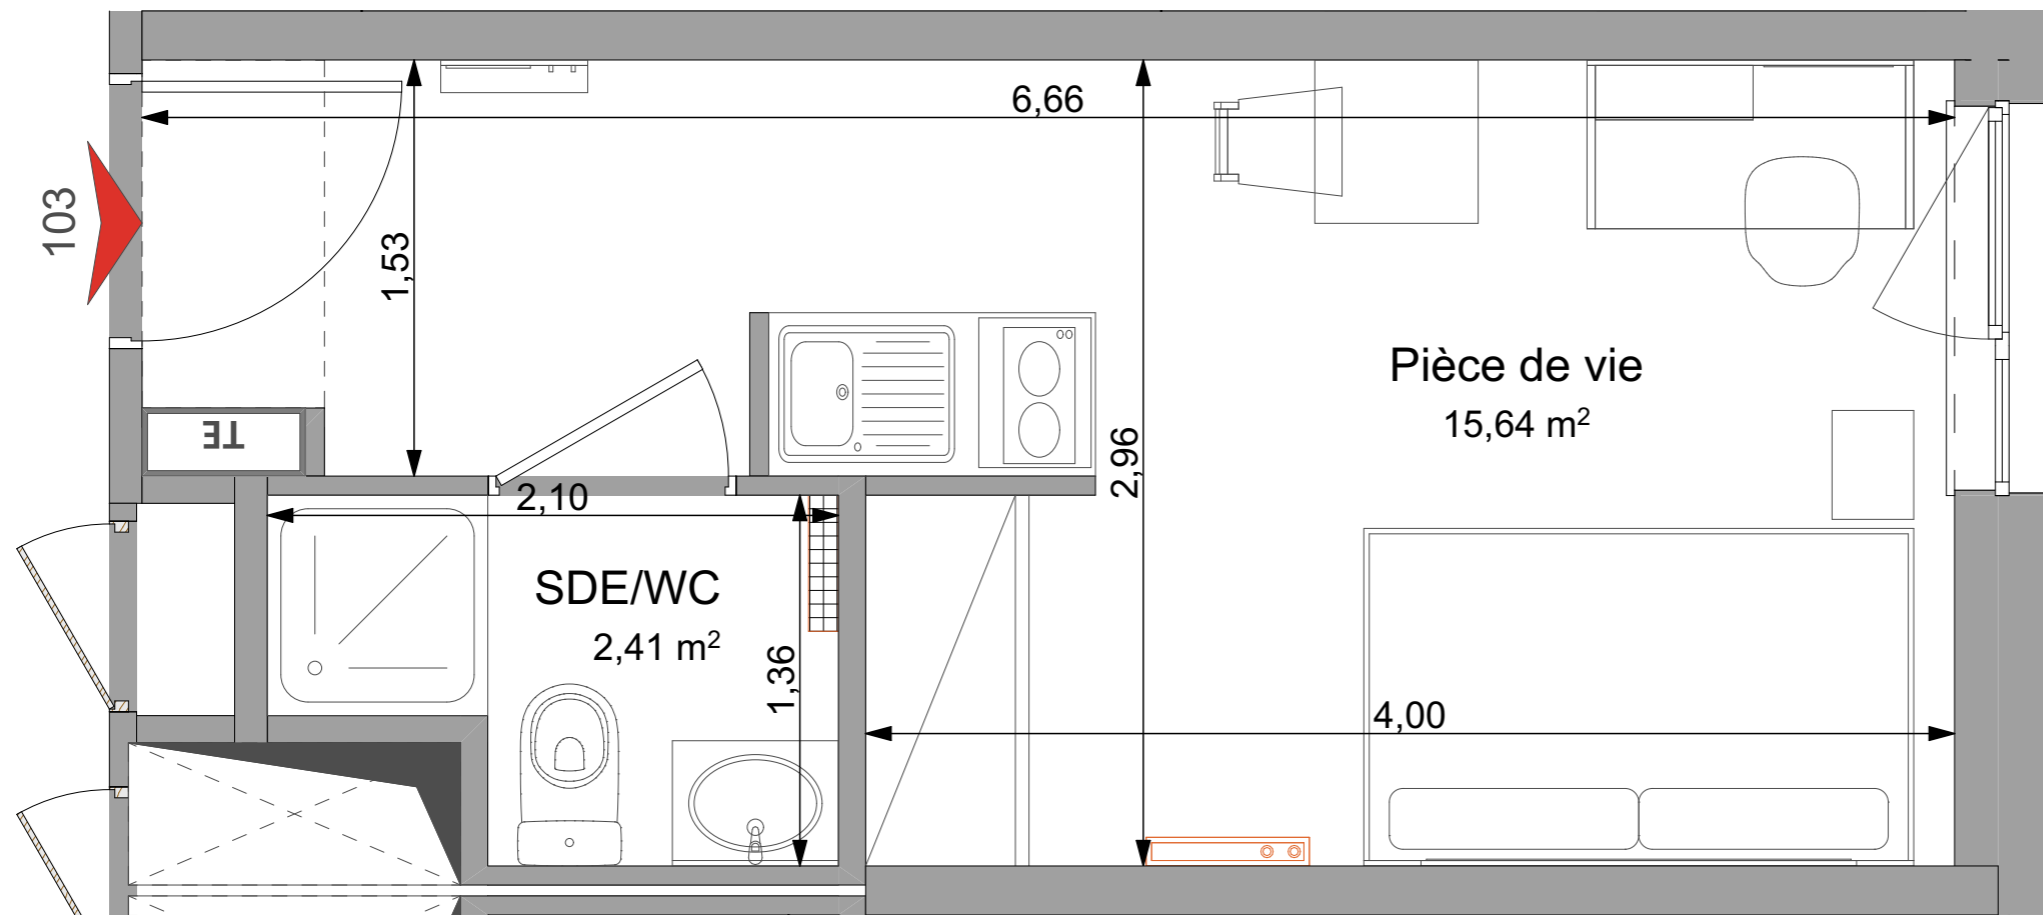

EKINOX
VANDOEUVRE-LES-NANCY
Avenue de Bourgogne

103 STUDIO R+1	
Pièce à vivre	15.64 m ²
SdE/WC	2.41 m ²
Total surface habitable	18.05 m²

Faux-plafonds	TE Tableau électrique
Gaine technique	Radiateur sèche-serviette
Placard	Radiateur
	MTV Meuble télévision

Date: 23/02/2024	Indice: 0
----------------------------	---------------------

Les surfaces, cotes, gaines, retombées, soffites et faux-plafonds, ainsi que l'emplacement des sanitaires, ne sont pas tous figurés ou le sont à titre indicatif. Des modifications sont susceptibles d'être apportées en fonction des impératifs administratifs, des contraintes techniques de conception et des tolérances d'exécution, tant en ce qui concerne les dimensions libres que les équipements et les réseaux divers, les appareillages sanitaires et électriques. Seuls seront fournis les équipements figurant sur le descriptif en annexe de l'acte de vente.