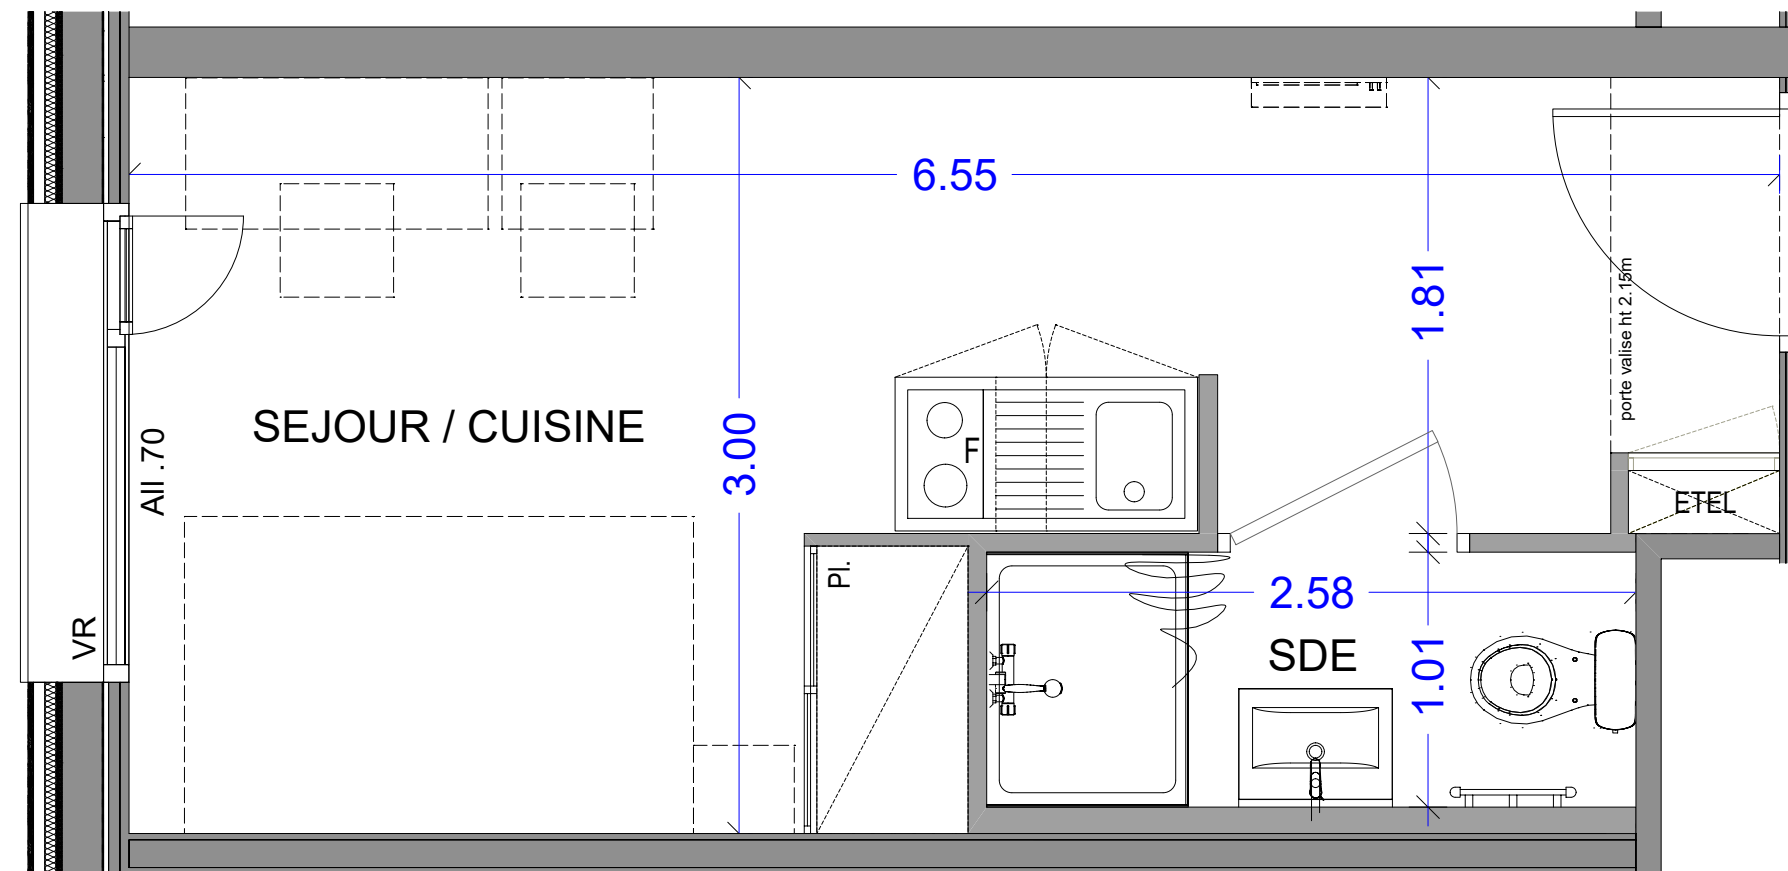

17 ALL. JEAN MONNET
74940 ANNECY

Appartement 1 pièce
n° 1-06 - 1er étage

SEJOUR / CUISINE	15.47 m ²
SALLE D'EAU	2.61 m ²

SURFACE HABITABLE TOTALE 18.08 m²

LEGENDE

Pl. :	Placard
ETEL:	Tableau électrique
F :	Frigo
VR :	Volet roulant
All :	Allège
PF :	Porte fenêtre
[] :	Soffite et faux plafond