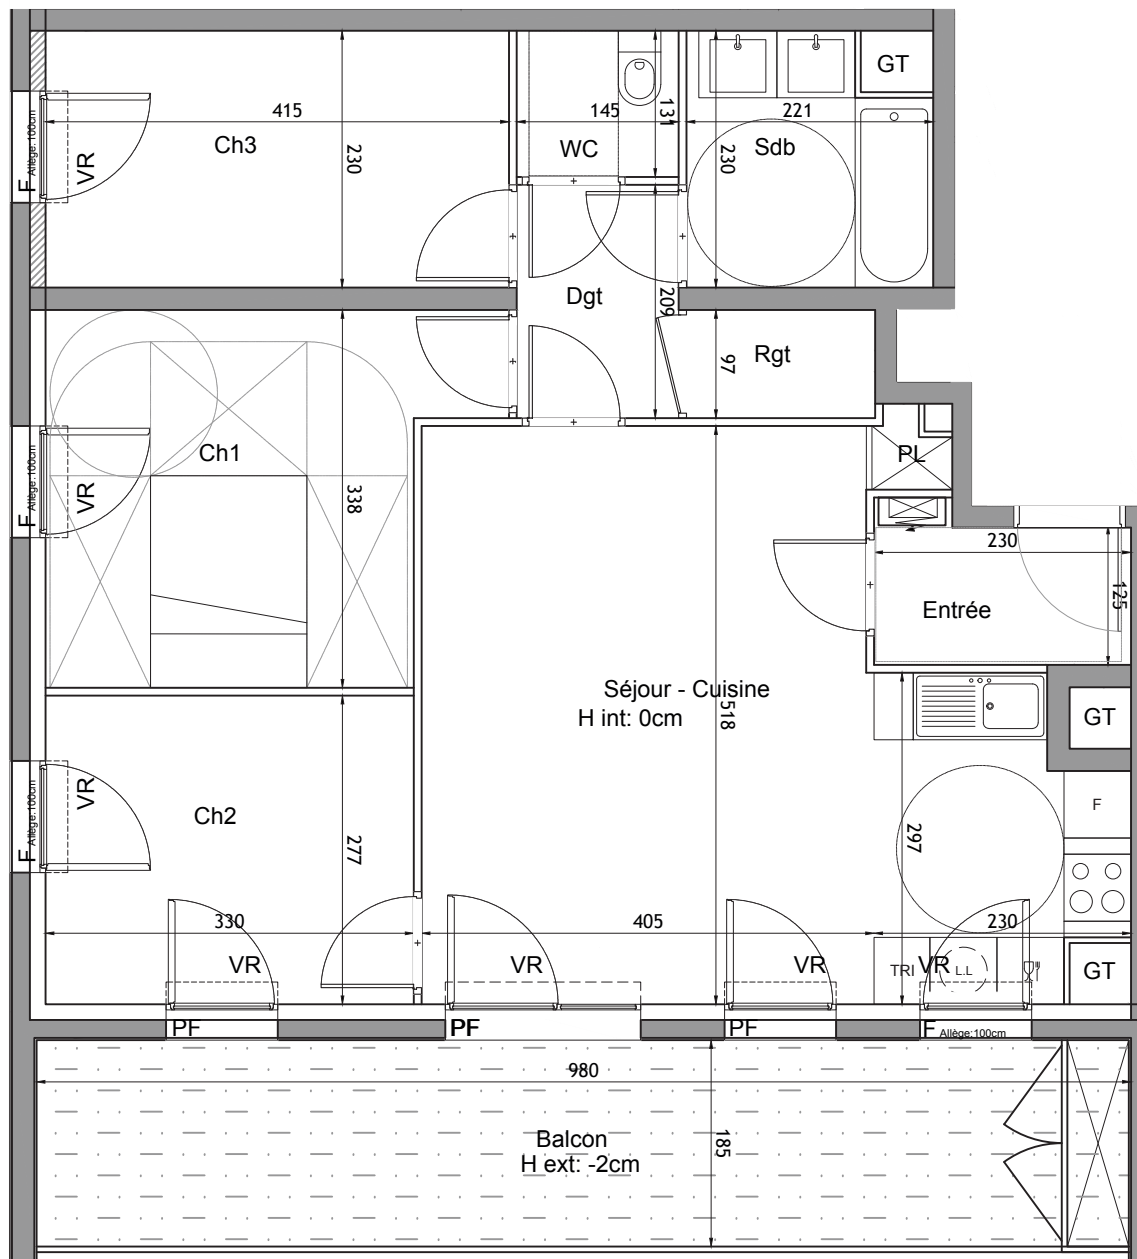

- NEUILLY SUR MARNE -
ZAC Maison Blanche

4 PIECES Cage B - B12 - R+1	
SEJOUR / CUISINE	27.1 m ²
CHAMBRE 1	12.0 m ²
CHAMBRE 2	9.1 m ²
CHAMBRE 3	9.5 m ²
ENTREE	3.0 m ²
WC	1.9 m ²
SDB	4.7 m ²
DGT.	3.0 m ²
RDT	1.6 m ²
SURFACE HABITABLE TOTALE	71.9
BALCON	18.1 m ²

F Fenêtre	PL Placard
PF Porte Fenêtre	VR Volets roulants
Tableau électrique	GT Gaine Technique

MARS 2018

INDICE: 0