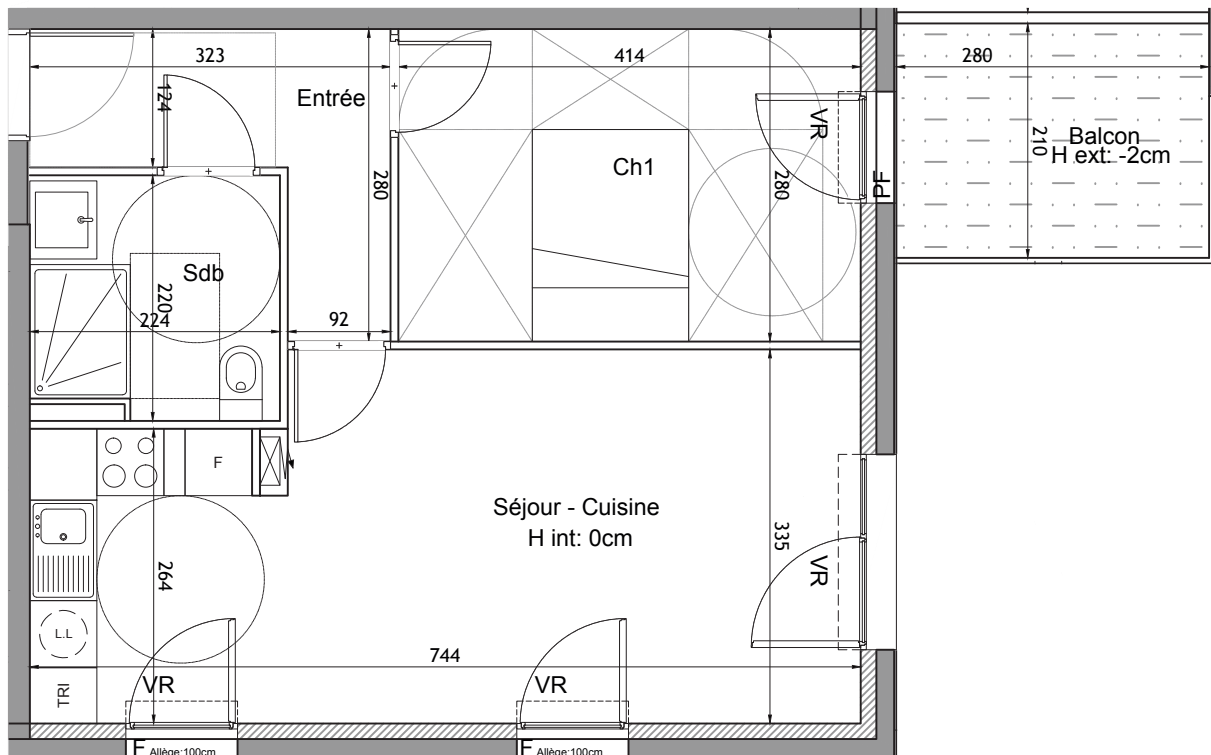

- NEUILLY SUR MARNE - ZAC Maison Blanche

| 2 PIECES Cage B - B43 - R+4 | |
|-------------------------------------|--------------------------|
| SEJOUR - CUISINE | 23.3 m ² |
| CHAMBRE 1 | 11.6 m ² |
| ENTREE - DGT. | 5.4 m ² |
| SDE | 4.7 m ² |
| SURFACE HABITABLE TOTALE | 45.0m² |
| BALCON | 5.9 m ² |

F Fenêtre
PF Porte Fenêtre
Tableau électrique

PL Placard
VR Volets roulants
GT Gaine Technique

MARS 2018

INDICE: 0