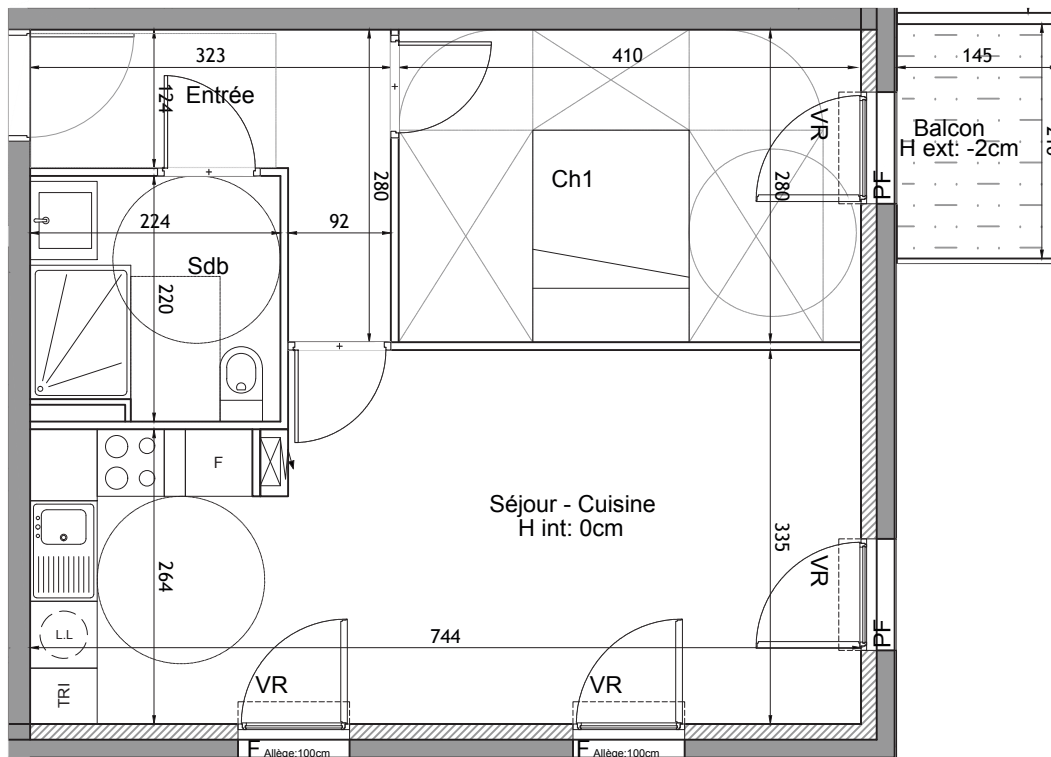

**- NEUILLY SUR MARNE -**  
**ZAC Maison Blanche**

2 PIECES	
Cage B - B33 - R+3	
SEJOUR - CUISINE	23.3 m <sup>2</sup>
CHAMBRE 1	11.6 m <sup>2</sup>
ENTREE - DGT.	5.4 m <sup>2</sup>
SDE	4.7 m <sup>2</sup>
<b>SURFACE HABITABLE TOTALE</b>	<b>45.0 m<sup>2</sup></b>
BALCON	3.0 m <sup>2</sup>

F Fenêtre  
PF Porte Fenêtre  
Tableau électrique  
PL Placard  
VR Volets roulants  
GT Gaine Technique

MARS 2018

INDICE: 0