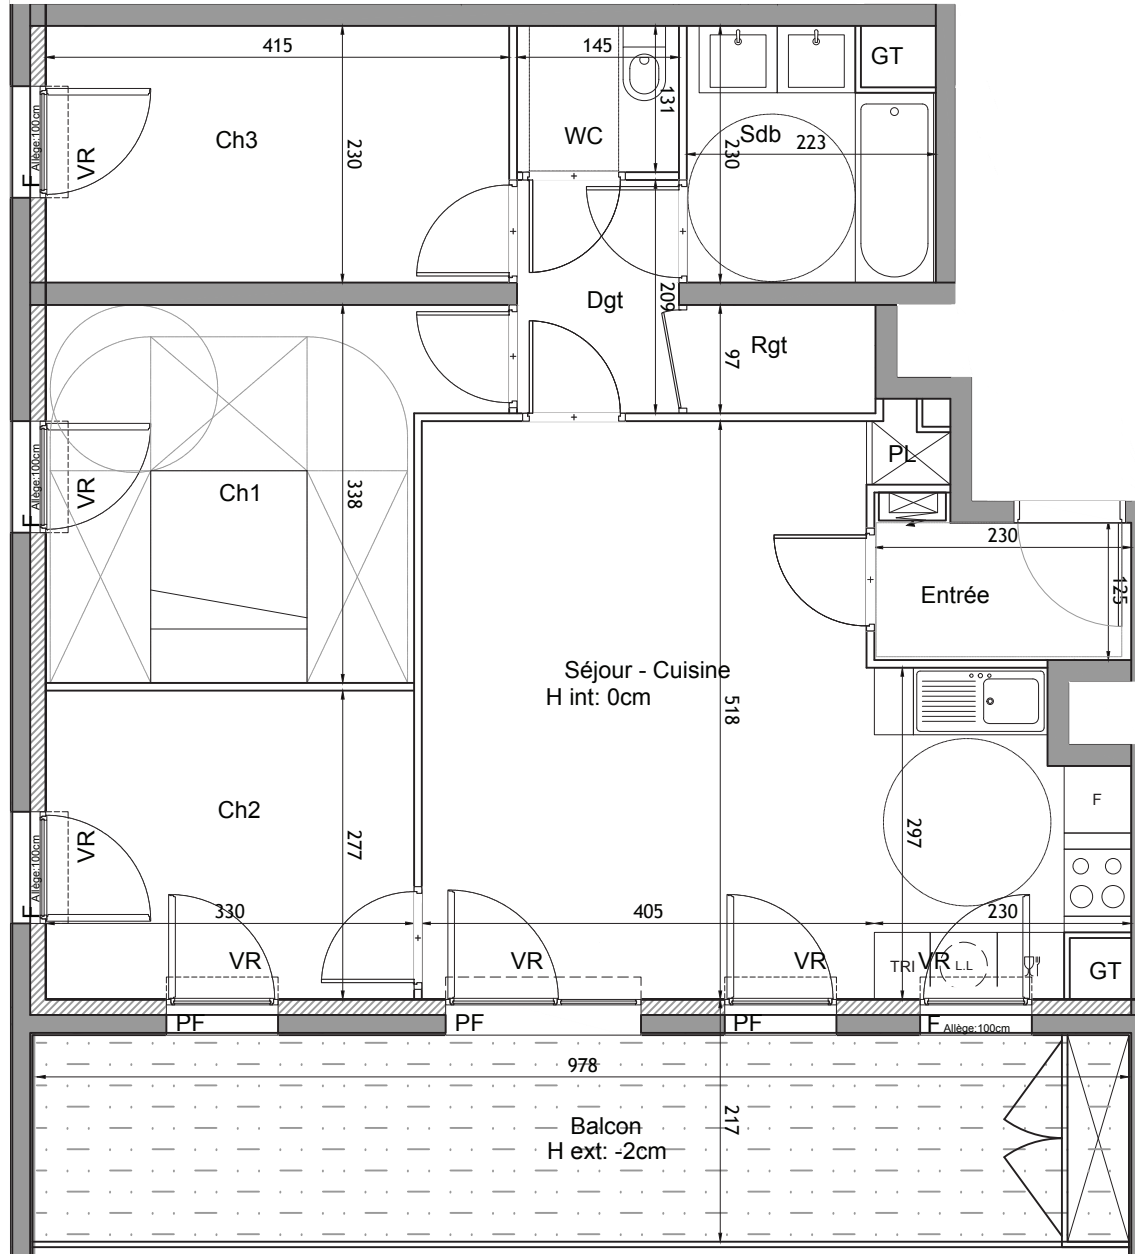

- NEUILLY SUR MARNE - ZAC Maison Blanche

4 PIECES Cage B - B32 - R+3	
SEJOUR / CUISINE	27.1 m ²
CHAMBRE 1	12.0 m ²
CHAMBRE 2	9.1 m ²
CHAMBRE 3	9.5 m ²
ENTREE	3.0 m ²
WC	1.9 m ²
SDB	4.7 m ²
DGT.	3.0 m ²
RGT	1.6 m ²
SURFACE HABITABLE TOTALE	71.9
BALCON	18.1 m ²

F Fenêtre	PL Placard
PF Porte Fenêtre	VR Volets roulants
Tableau électrique	GT Gaine Technique

MARS 2018

INDICE: 0