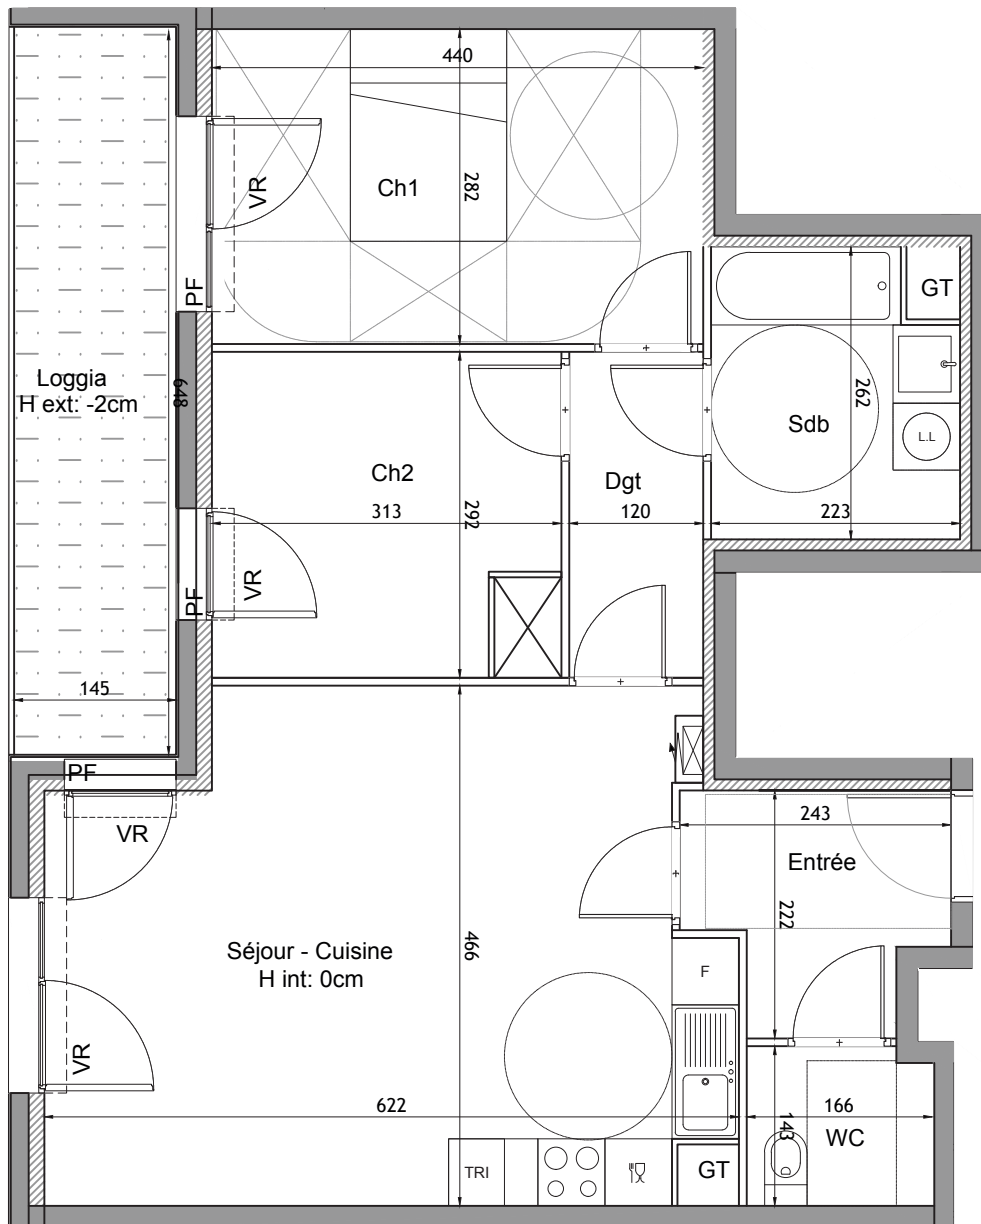

iLum'in

- NEUILLY SUR MARNE - ZAC Maison Blanche

3 PIECES Cage B - B21 - R+2	
SEJOUR - CUISINE	26.0 m ²
CHAMBRE 1	12.4 m ²
CHAMBRE 2	9.1 m ²
ENTREE	4.4 m ²
WC	2.3 m ²
SDB	5.5 m ²
DGT.	3.5 m ²
SURFACE HABITABLE TOTALE	63.2m²
LOGGIA	9.5 m ²